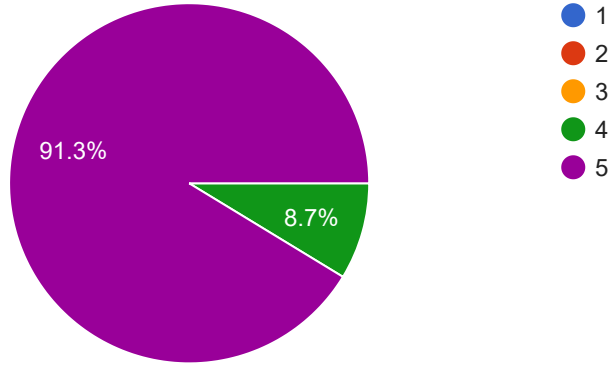

Feedback Form for 3 days JFMC training on PRA & Microplan at SFTI, Hijli from 30.01.2025 to 01.02.2025

46 responses

ক্লাসে কেমন শেখানো হল ?

 Copy

46 responses

গ্রামে ব্যবহারিক ক্লাস কেমন ছিল ?

 Copy

46 responses