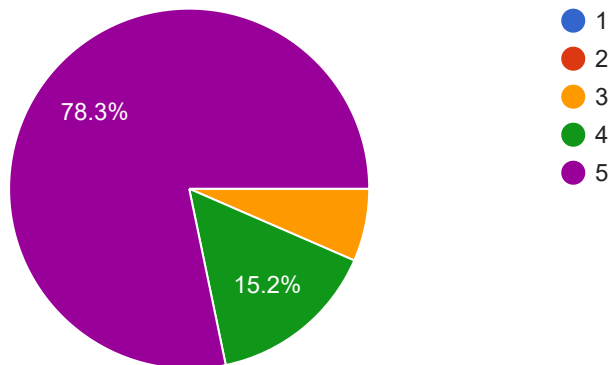

Feedback Form for 3 days JFMC training on PRA & Microplan at SFTI, Hijli from 30.01.2025 to 01.02.2025

46 responses

ক্লাসে কেমন শেখানো হল ?

Copy

46 responses

গ্রামে ব্যবহারিক ক্লাস কেমন ছিল ?

Copy

46 responses

এটা কি গ্রামে মাইক্রোপ্লান তৈরিতে সাহায্য করবে ?

Copy

46 responses