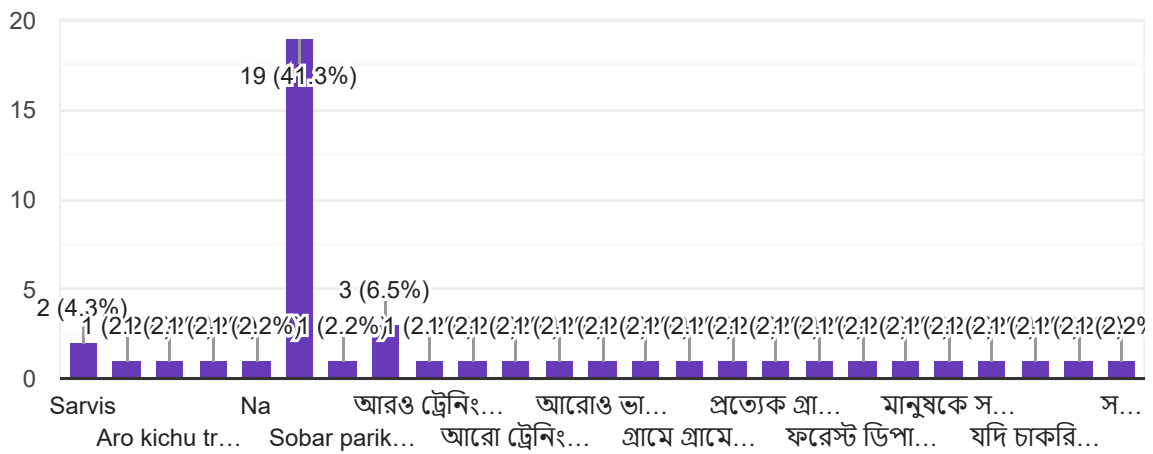

কি করলে আরও ভাল হয় ?

Copy

46 responses