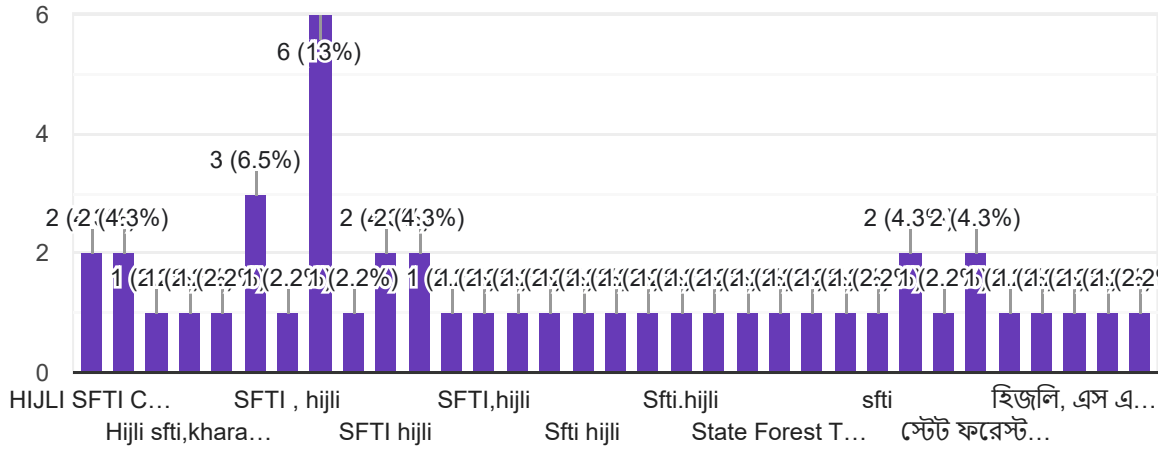

Jan 2025	31	2
Feb 2025	1	44

আপনি কোন যৌথ বন পরিচালন সমিতি, বনবিভাগ থেকে এসেছেন ?

46 responses

প্রশিক্ষনের স্থান

46 responses

This content is neither created nor endorsed by Google. - [Terms of Service](#) - [Privacy Policy](#).