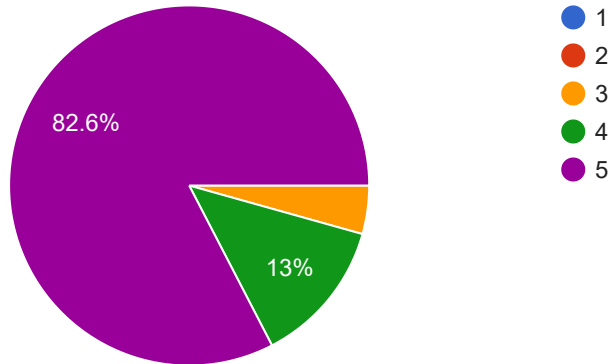

Feedback Form for 3 days JFMC training on PRA & Microplan at SFTI, Hijli from 30.01.2025 to 01.02.2025

46 responses

ক্লাসে কেমন শেখানো হল ?

 Copy

46 responses

গ্রামে ব্যবহারিক ক্লাস কেমন ছিল ?

 Copy

46 responses